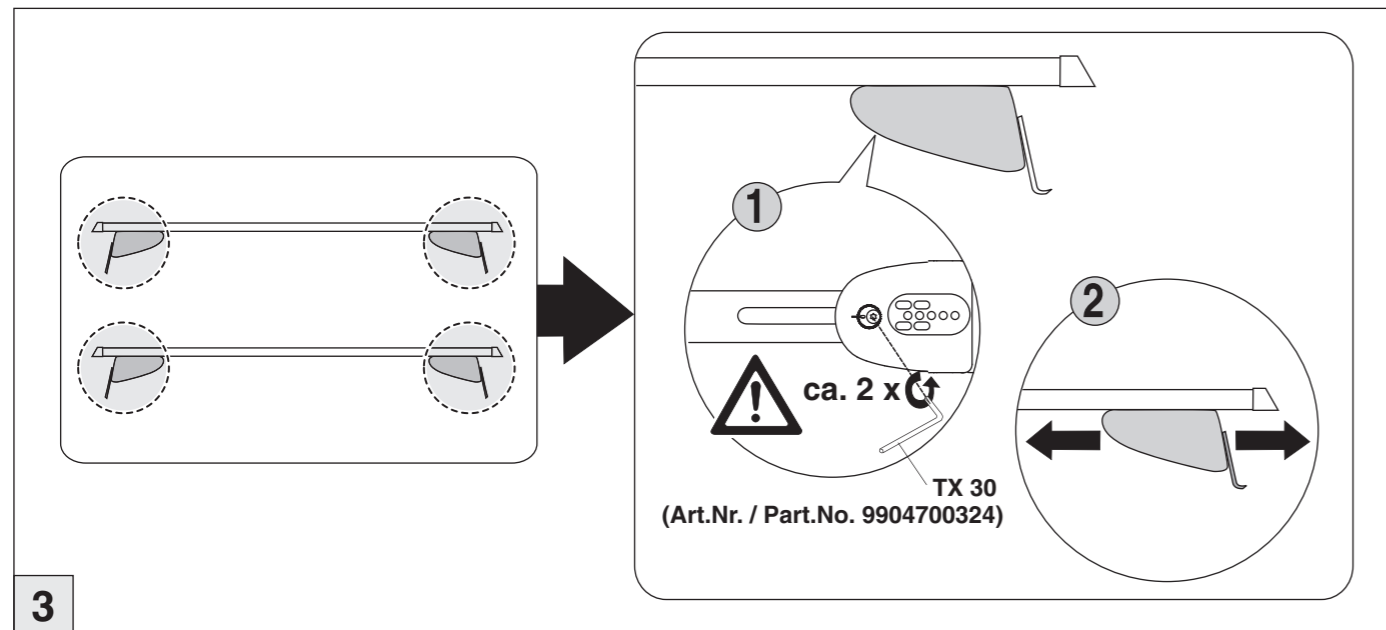

Atera SIGNO

Mercedes Benz
EQC (N293) 10/2019 –

6

7

Nur bei Art.Nr.: 047 380
Only for part no.: 047 380
A- 9919700163
B- 9945700223
C1- 8828700062
C2- 8828700063

- 1- 9945700092
- 2- 9919700143
- 3- 9945700105
- 4- 9912700051
- 5a- 9918700526
- 5b- 9918700527
- 6- 9918700250
- 7- 9918700249
- 8- 9910700004
- 9- 9908700231
- 10- 9908700420
- 11- 9910700005
- 12- 9908700010
- 13- 9922700204
- 14- 9918700243
- 15a- 9949701920
- 15b- 9949701921
- 15c- 9949701922
- 15d- 9949701923

8

Atera SIGNO

Mercedes Benz
EQC (N293) 10/2019–

Art.-Nr. / Part-No. : 044 380
Art.-Nr. / Part-No. : 047 380

Atera SIGNO

Mercedes Benz
EQC (N293) 10/2019 -

Atera SIGNO

Mercedes Benz
EQC (N293) 10/2019 -