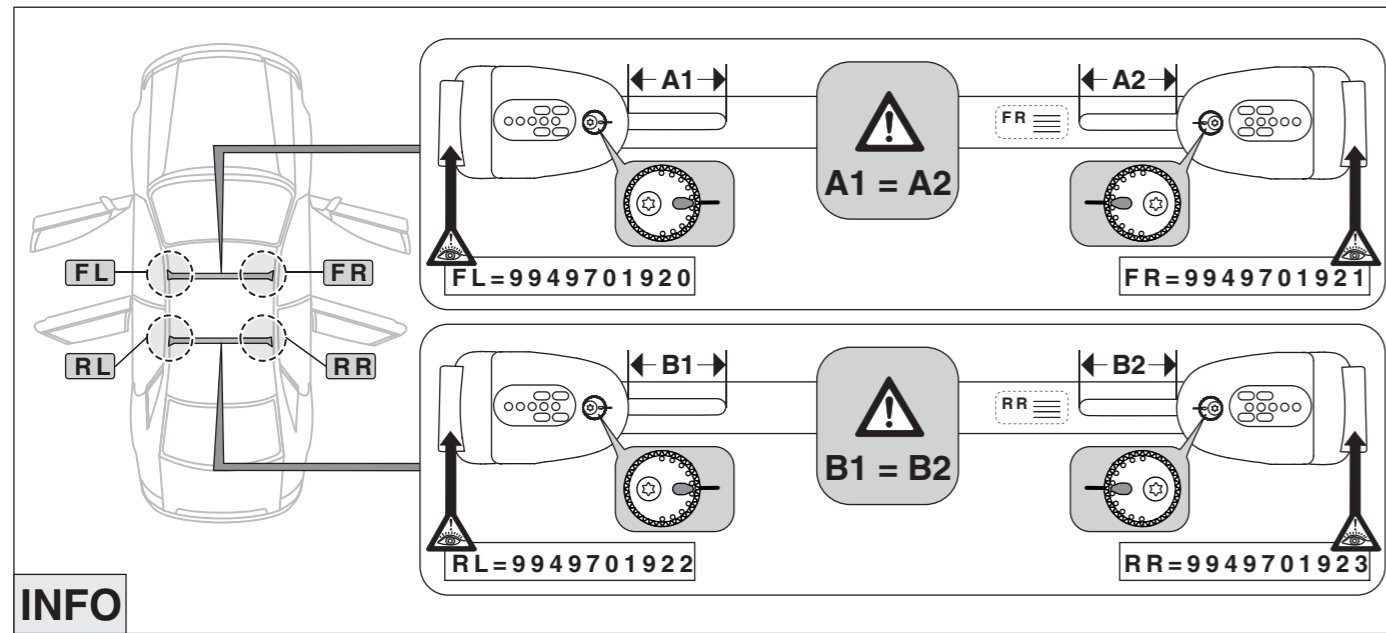

Atera SIGNO

Mercedes Benz
EQC (N293) 10/2019 –

6

7

Nur bei Art.Nr.: 047 380
Only for part no.: 047 380
A- 9919700163
B- 9945700223
C1- 8828700062
C2- 8828700063

- 1- 9945700092
- 2- 9919700143
- 3- 9945700105
- 4- 9912700051
- 5a- 9918700526
- 5b- 9918700527
- 6- 9918700250
- 7- 9918700249
- 8- 9910700004
- 9- 9908700231
- 10- 9908700420
- 11- 9910700005
- 12- 9908700010
- 13- 9922700204
- 14- 9918700243
- 15a- 9949701920
- 15b- 9949701921
- 15c- 9949701922
- 15d- 9949701923

8

Atera SIGNO

Mercedes Benz
EQC (N293) 10/2019–

Art.-Nr. / Part-No. : 044 380
Art.-Nr. / Part-No. : 047 380

Atera SIGNO

Mercedes Benz
EQC (N293) 10/2019 -

Atera SIGNO

Mercedes Benz
EQC (N293) 10/2019 -