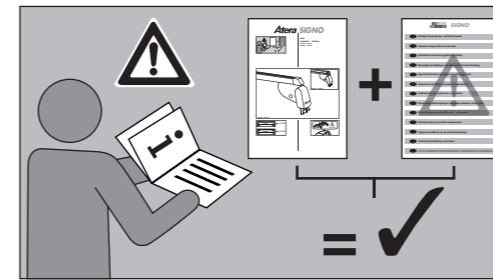

Atera SIGNO

Mercedes Benz
EQC (N293) 10/2019–

Art.-Nr. / Part-No. : 044 380
Art.-Nr. / Part-No. : 047 380