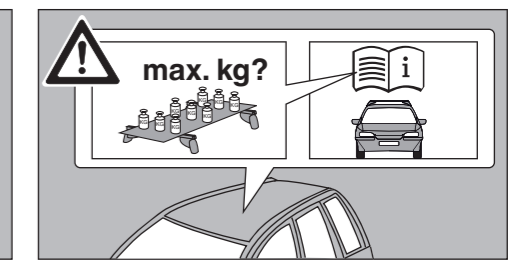

Atera SIGNO

Mercedes Benz
EQC (N293) 10/2019–

Art.-Nr. / Part-No. : 044 380
Art.-Nr. / Part-No. : 047 380