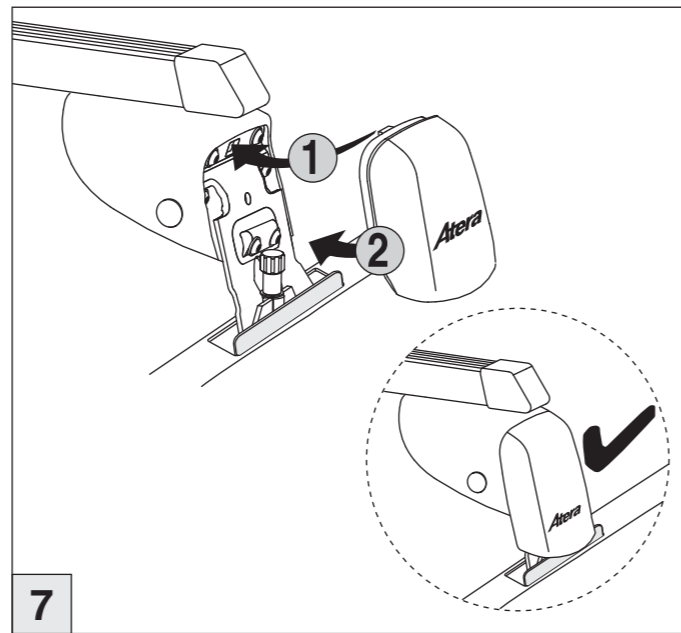

Atera SIGNO

Mercedes Benz
EQC (N293) 10/2019 –

6

7

Nur bei Art.Nr.: 047 380
Only for part no.: 047 380
A- 9919700163
B- 9945700223
C1- 8828700062
C2- 8828700063

- 1- 9945700092
- 2- 9919700143
- 3- 9945700105
- 4- 9912700051
- 5a- 9918700526
- 5b- 9918700527
- 6- 9918700250
- 7- 9918700249
- 8- 9910700004
- 9- 9908700231
- 10- 9908700420
- 11- 9910700005
- 12- 9908700010
- 13- 9922700204
- 14- 9918700243
- 15a- 9949701920
- 15b- 9949701921
- 15c- 9949701922
- 15d- 9949701923

8

Atera SIGNO

Mercedes Benz
EQC (N293) 10/2019–

Art.-Nr. / Part-No. : 044 380
Art.-Nr. / Part-No. : 047 380

Atera SIGNO

Mercedes Benz
EQC (N293) 10/2019 -

Atera SIGNO

Mercedes Benz
EQC (N293) 10/2019 -