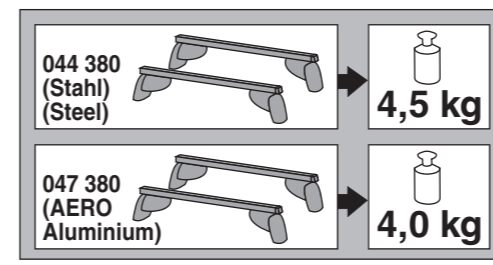

Atera SIGNO

Mercedes Benz
EQC (N293) 10/2019 –

6

7

Nur bei Art.Nr.: 047 380
Only for part no.: 047 380
A- 9919700163
B- 9945700223
C1- 8828700062
C2- 8828700063

- 1- 9945700092
- 2- 9919700143
- 3- 9945700105
- 4- 9912700051
- 5a- 9918700526
- 5b- 9918700527
- 6- 9918700250
- 7- 9918700249
- 8- 9910700004
- 9- 9908700231
- 10- 9908700420
- 11- 9910700005
- 12- 9908700010
- 13- 9922700204
- 14- 9918700243
- 15a- 9949701920
- 15b- 9949701921
- 15c- 9949701922
- 15d- 9949701923

8

Atera SIGNO

Mercedes Benz
EQC (N293) 10/2019–

Art.-Nr. / Part-No. : 044 380
Art.-Nr. / Part-No. : 047 380

Atera SIGNO

Mercedes Benz
EQC (N293) 10/2019 -

Atera SIGNO

Mercedes Benz
EQC (N293) 10/2019 -