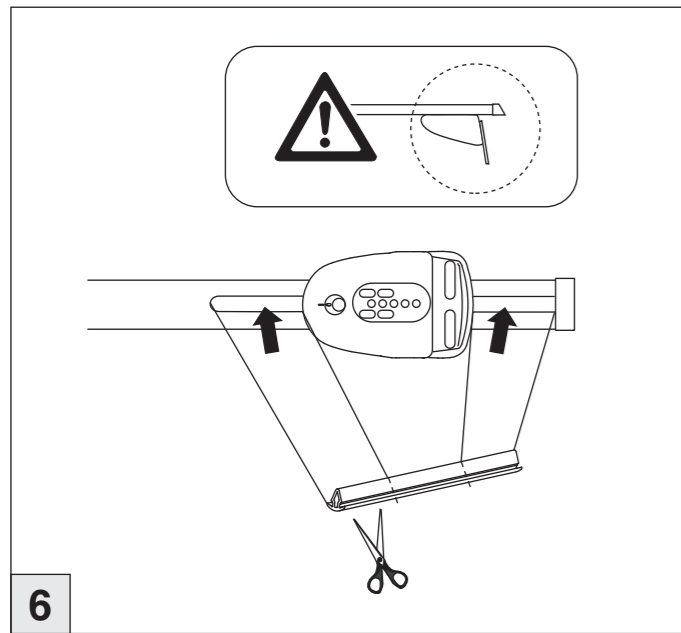

Atera SIGNO

Mercedes Benz
EQC (N293) 10/2019 –

6

7

Nur bei Art.Nr.: 047 380
Only for part no.: 047 380
A- 9919700163
B- 9945700223
C1- 8828700062
C2- 8828700063

- 1- 9945700092
- 2- 9919700143
- 3- 9945700105
- 4- 9912700051
- 5a- 9918700526
- 5b- 9918700527
- 6- 9918700250
- 7- 9918700249
- 8- 9910700004
- 9- 9908700231
- 10- 9908700420
- 11- 9910700005
- 12- 9908700010
- 13- 9922700204
- 14- 9918700243
- 15a- 9949701920
- 15b- 9949701921
- 15c- 9949701922
- 15d- 9949701923

8

Atera SIGNO

Mercedes Benz
EQC (N293) 10/2019–

Art.-Nr. / Part-No. : 044 380
Art.-Nr. / Part-No. : 047 380

Atera SIGNO

Mercedes Benz
EQC (N293) 10/2019 -

Atera SIGNO

Mercedes Benz
EQC (N293) 10/2019 -