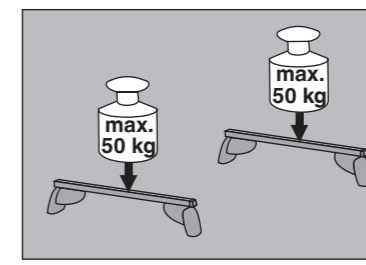

Atera SIGNO

Mercedes Benz
EQC (N293) 10/2019–

Art.-Nr. / Part-No. : 044 380
Art.-Nr. / Part-No. : 047 380