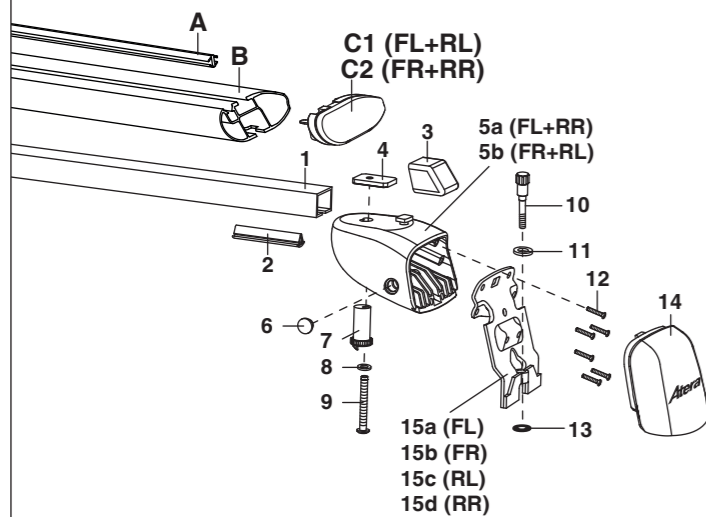

Atera SIGNO

Mercedes Benz
EQC (N293) 10/2019 –

6

7

Nur bei Art.Nr.: 047 380
Only for part no.: 047 380
A- 9919700163
B- 9945700223
C1- 8828700062
C2- 8828700063

- 1- 9945700092
- 2- 9919700143
- 3- 9945700105
- 4- 9912700051
- 5a- 9918700526
- 5b- 9918700527
- 6- 9918700250
- 7- 9918700249
- 8- 9910700004
- 9- 9908700231
- 10- 9908700420
- 11- 9910700005
- 12- 9908700010
- 13- 9922700204
- 14- 9918700243
- 15a- 9949701920
- 15b- 9949701921
- 15c- 9949701922
- 15d- 9949701923

8

Atera SIGNO

Mercedes Benz
EQC (N293) 10/2019–

Art.-Nr. / Part-No. : 044 380
Art.-Nr. / Part-No. : 047 380

Atera SIGNO

Mercedes Benz
EQC (N293) 10/2019 -

Atera SIGNO

Mercedes Benz
EQC (N293) 10/2019 -