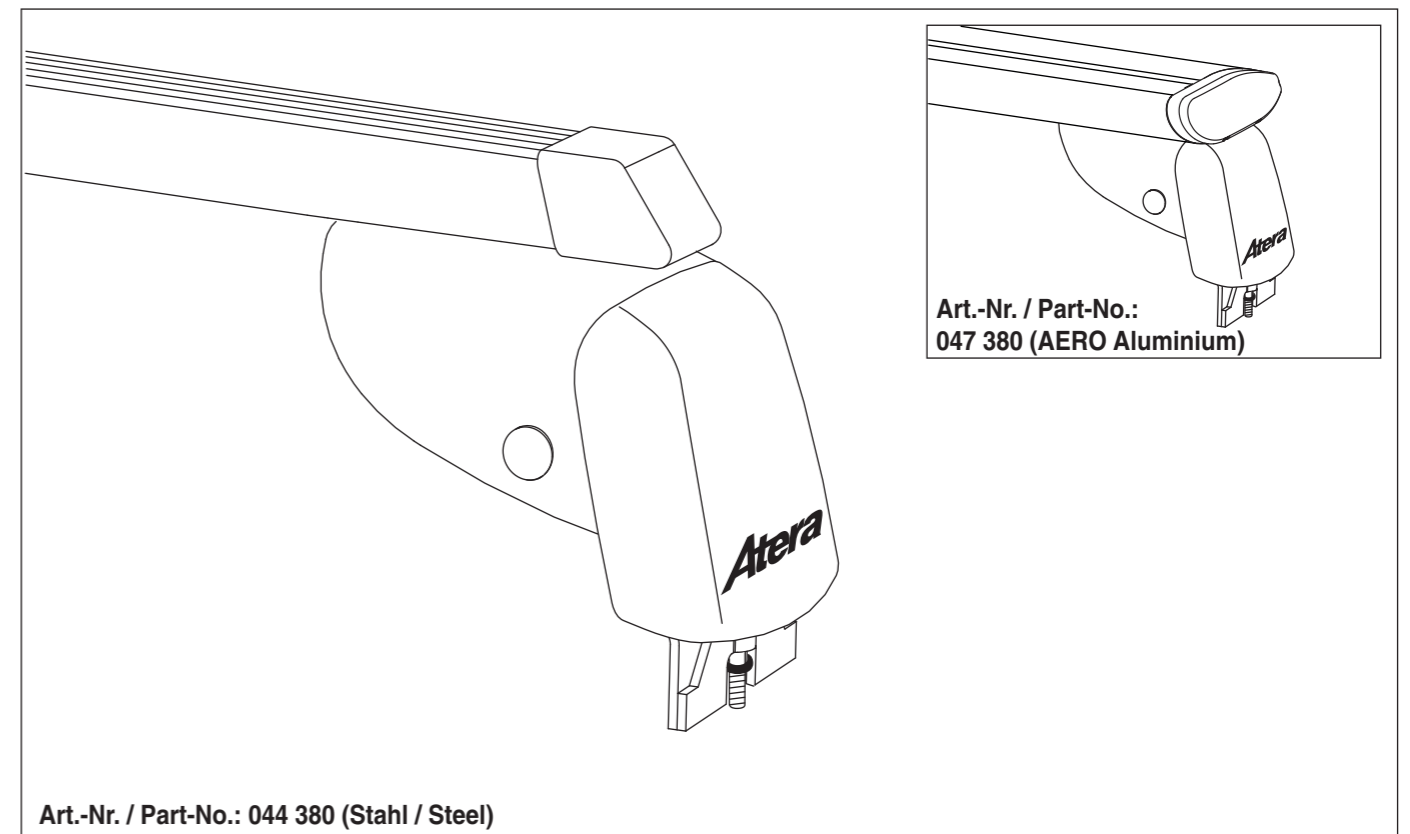

Atera SIGNO

Mercedes Benz
EQC (N293) 10/2019 –

6

7

Nur bei Art.Nr.: 047 380
Only for part no.: 047 380
A- 9919700163
B- 9945700223
C1- 8828700062
C2- 8828700063

- 1- 9945700092
- 2- 9919700143
- 3- 9945700105
- 4- 9912700051
- 5a- 9918700526
- 5b- 9918700527
- 6- 9918700250
- 7- 9918700249
- 8- 9910700004
- 9- 9908700231
- 10- 9908700420
- 11- 9910700005
- 12- 9908700010
- 13- 9922700204
- 14- 9918700243
- 15a- 9949701920
- 15b- 9949701921
- 15c- 9949701922
- 15d- 9949701923

8

Atera SIGNO

Mercedes Benz
EQC (N293) 10/2019–

Art.-Nr. / Part-No. : 044 380
Art.-Nr. / Part-No. : 047 380

Atera SIGNO

Mercedes Benz
EQC (N293) 10/2019 -

Atera SIGNO

Mercedes Benz
EQC (N293) 10/2019 -