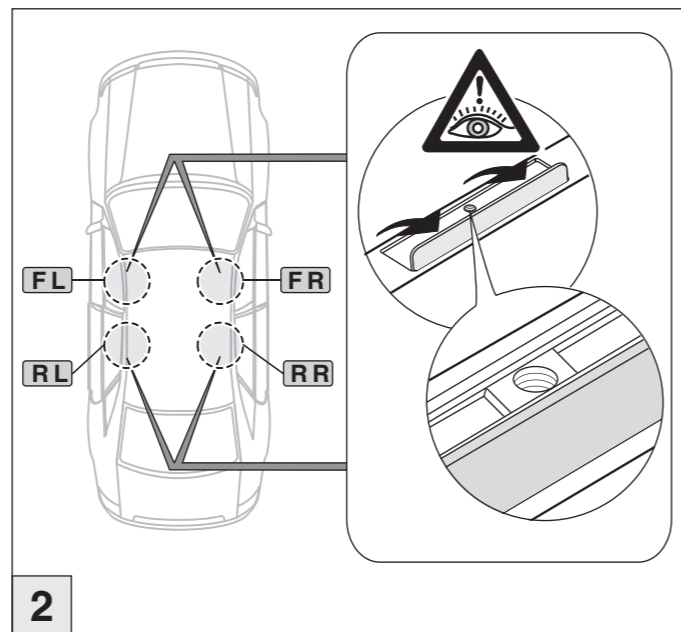

Atera SIGNO

Mercedes Benz
EQC (N293) 10/2019 –

6

7

Nur bei Art.Nr.: 047 380
Only for part no.: 047 380
A- 9919700163
B- 9945700223
C1- 8828700062
C2- 8828700063

- 1- 9945700092
- 2- 9919700143
- 3- 9945700105
- 4- 9912700051
- 5a- 9918700526
- 5b- 9918700527
- 6- 9918700250
- 7- 9918700249
- 8- 9910700004
- 9- 9908700231
- 10- 9908700420
- 11- 9910700005
- 12- 9908700010
- 13- 9922700204
- 14- 9918700243
- 15a- 9949701920
- 15b- 9949701921
- 15c- 9949701922
- 15d- 9949701923

8

Atera SIGNO

Mercedes Benz
EQC (N293) 10/2019–

Art.-Nr. / Part-No. : 044 380
Art.-Nr. / Part-No. : 047 380

Atera SIGNO

Mercedes Benz
EQC (N293) 10/2019 -

Atera SIGNO

Mercedes Benz
EQC (N293) 10/2019 -